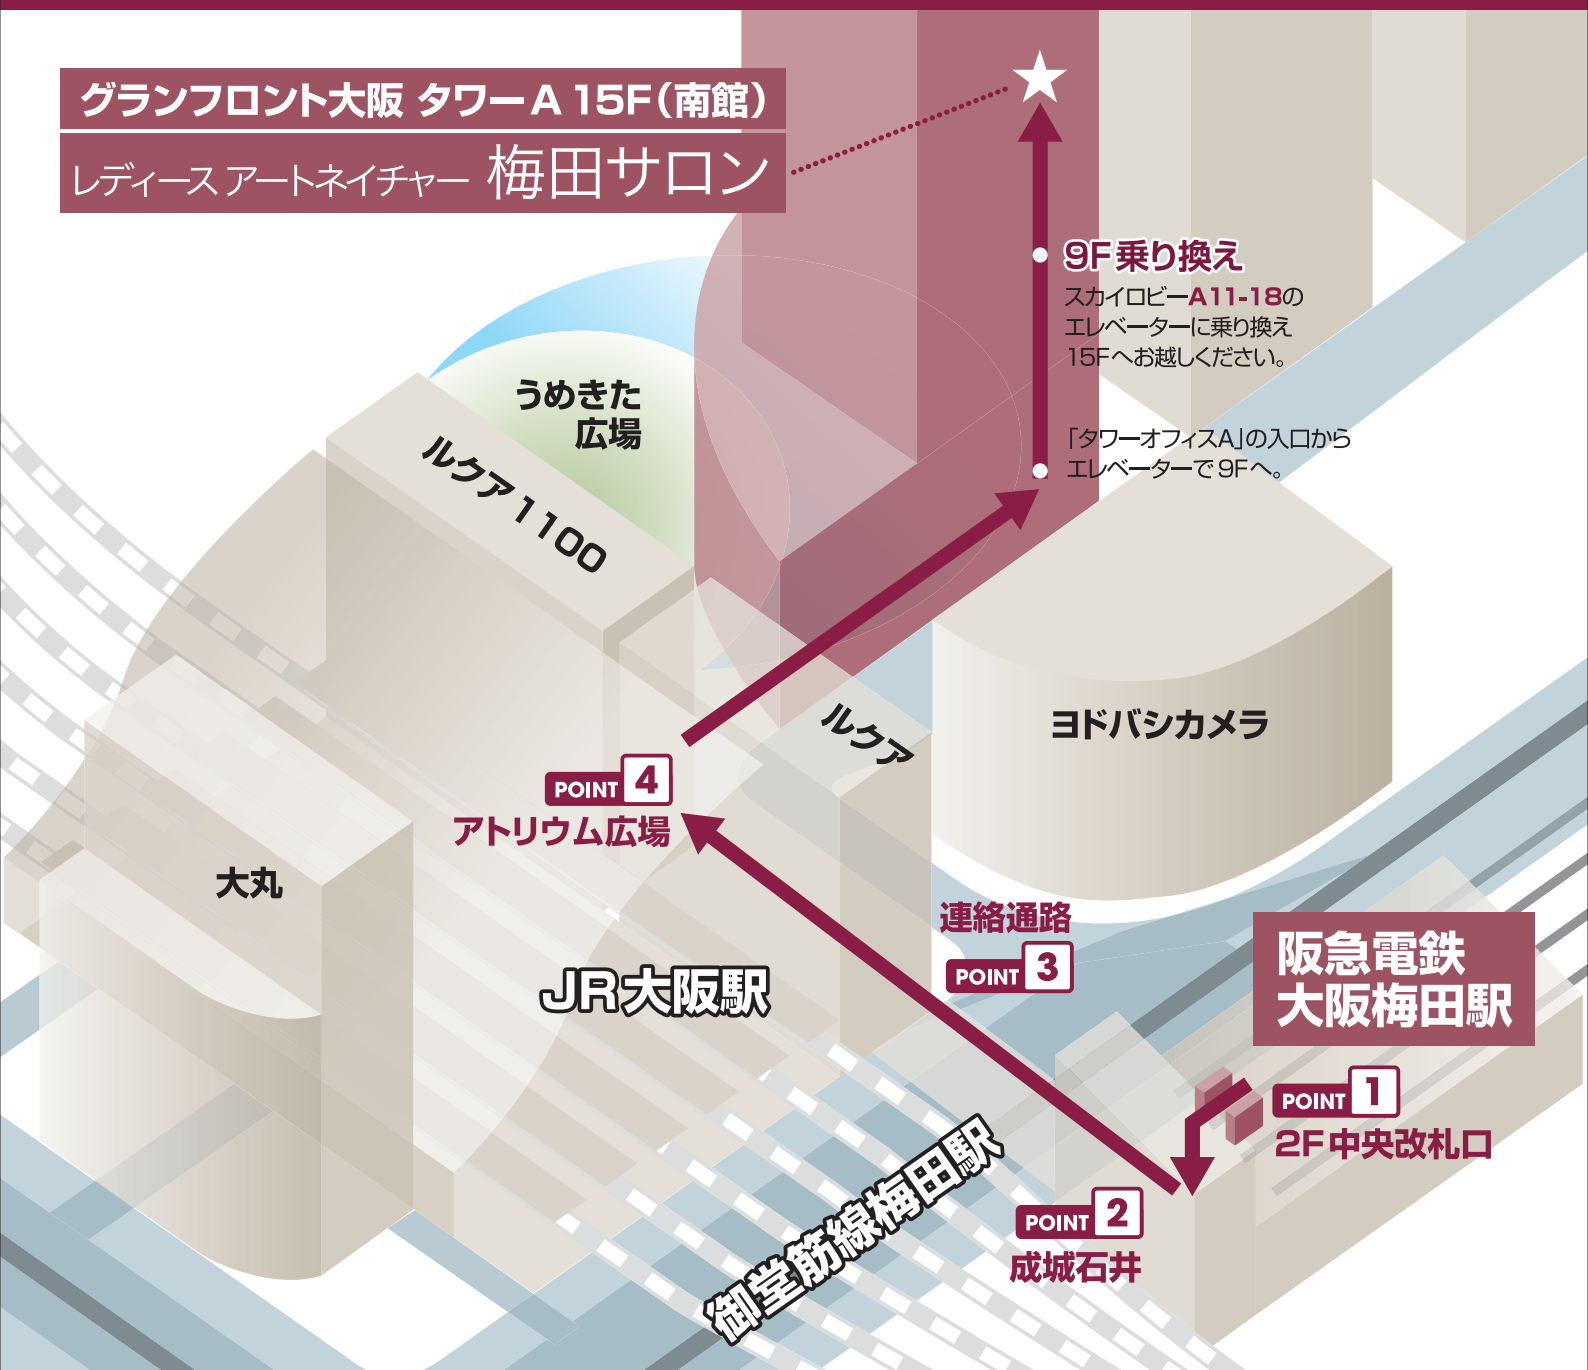

阪急電鉄大阪梅田駅から 梅田サロンへの順路 (徒歩約6分)

グランフロント大阪 タワーA 15F(南館)

レディースアートネイチャー 梅田サロン

阪急電鉄大阪梅田駅の**2F中央改札口** (6,7番線へのエスカレーターがある改札) を出ます。

右手にある**成城石井**に沿ってJR方面へ進むと**グランフロント大阪**の案内板が出てきます。

案内板にしたがい直進すると**連絡通路**につながります。

そのまま進むと**アトリウム広場** (旧伊勢丹前) に出ます。右手に見える大きなビルが**グランフロント大阪**です。

レディースアートネイチャー

〒530-0011 大阪市北区大深町4-20 グランフロント大阪 タワーA 15F梅田サロン

TEL.06-6377-0480